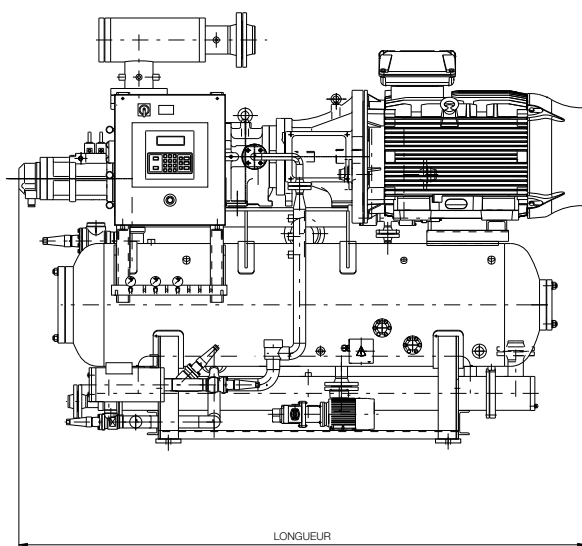

La série J

et son profil de rotor innovant va révolutionner le monde de la réfrigération. Ce nouveau design, guidé par nos recherches en économie d'énergie, apporte un coefficient de performance (COP) surpassant les plus hauts standards de MAYEKAWA.

Profil J – Nouveau profil de rotor

Le profil J permet un meilleur entrelacement des rotors, pourvus de 5 et 6 lobes, respectivement male et femelle. Un design synonyme de performance.

Vi Automatique

La série 170J adopte d'origine 3 valeurs de Vi: 2.50, 3.50 et 5.0. Cette gamme de compresseurs est conçue pour ajuster automatiquement le Vi en fonction des conditions de fonctionnement, via l'automate.

La série J est plus efficace que les compresseurs à vis conventionnels. Il est incontournable en terme d'économie d'énergie pour les systèmes à simple étage et ceci même, comparé à une configuration à double étage de compression.

Votre installation est plus simple à concevoir, économique et d'un encombrement réduit.

TYPE	POIDS (kg)	LARGEUR (mm)	LONGUEUR (mm)	HAUTEUR (mm)
170JS	3250	1500	2820	2145
170JM	3500	1500	2750	2145
170JL	3600	1500	2690	2145
220JS	6000	1600	4010	2700
220JM	6400	1600	4010	2700
220JL	6600	1600	4010	2700
280JS	10600	2100	5000	3000
280JM	11200	2100	5000	3000
280JL	12000	2100	5000	3000