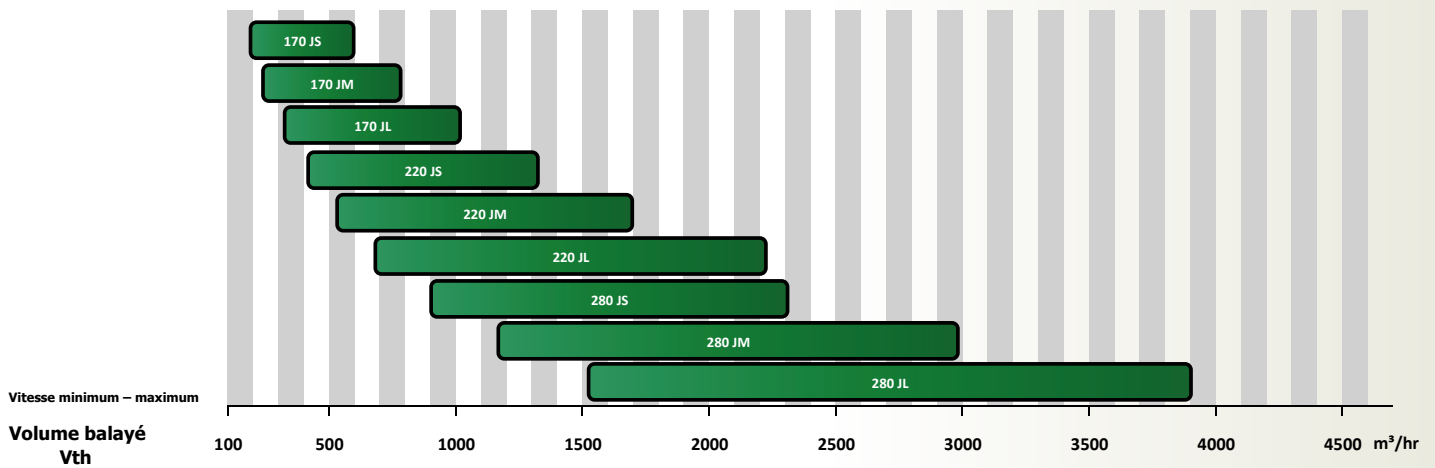

170J			220J			280J			
	S	M	L	S	M	L	S	M	L	
Refrigerant	NH3, HFC, CO2 and HC									
Poids du compresseur	kg	685	715	760	1255	1315	1385	2285	2435	2585
Rotation Minimum	rpm	1450								
Rotation maximum	rpm	4500						3600		
Volume balayé à 2950 t/min	m3/h	390	506	659	856	1113	1447	1886	2450	3190
Pression design	barG	35								
Pression d'aspiration maximum	barG	10								
Pression d'aspiration minimum	barG	-0,8								
Pression de refoulement maximum	barG	32								
Régulation de puissance	S type et M type: 25% to 100% / L type: 30% to 100%									
Régulation de Vi	Standard: 2.5 to 5.0									
Température d'aspiration minimum	°C	-50								
Température de refoulement maximum	°C	100								
Clapet d'aspiration intégré	-	O			O			X		
Electrovannes intégrées	-	O			O			X