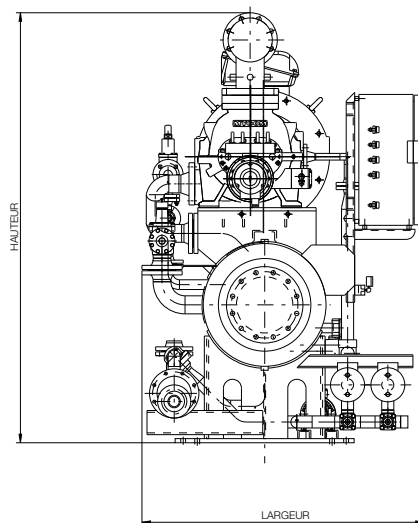

La série J

et son profil de rotor innovant va révolutionner le monde de la réfrigération. Ce nouveau design, guidé par nos recherches en économie d'énergie, apporte un coefficient de performance (COP) surpassant les plus hauts standards de MAYEKAWA.

Profil J – Nouveau profil de rotor

Le profil J permet un meilleur entrelacement des rotors, pourvus de 5 et 6 lobes, respectivement male et femelle. Un design synonyme de performance.

Vi Automatique

La série 170J adopte d'origine 3 valeurs de Vi: 2.50, 3.50 et 5.0. Cette gamme de compresseurs est conçue pour ajuster automatiquement le Vi en fonction des conditions de fonctionnement, via l'automate.

La série J est plus efficace que les compresseurs à vis conventionnels. Il est incontournable en terme d'économie d'énergie pour les systèmes à simple étage et ceci même, comparé à une configuration à double étage de compression.

Votre installation est plus simple à concevoir, économique et d'un encombrement réduit.

TYPE	POIDS (kg)	LARGEUR (mm)	LONGUEUR (mm)	HAUTEUR (mm)
170JS	3250	1500	2820	2145
170JM	3500	1500	2750	2145
170JL	3600	1500	2690	2145
220JS	6000	1600	4010	2700
220JM	6400	1600	4010	2700
220JL	6600	1600	4010	2700
280JS	10600	2100	5000	3000
280JM	11200	2100	5000	3000
280JL	12000	2100	5000	3000