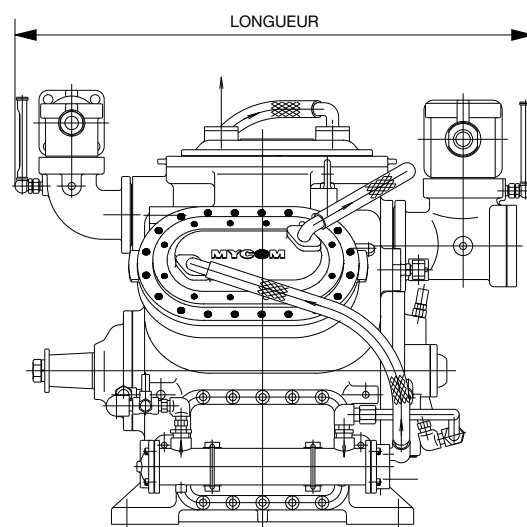

COMPRESSEURS À PISTON

Série - LII

La série L

est adaptée à la gamme de puissance de la série WB et peut être accouplée en direct à un moteur 4 pôles (vitesse maximum de 1750 rpm à 60Hz/ au NH₃) afin de créer de petites et légères unités de compression à grande vitesse. Les compresseurs de la série L permettent un fonctionnement aux HFCs ou au NH₃. La conception de ce compresseur bénéficie du savoir-faire technique de MAYEKAWA. Par exemple, les circuits d'huile pour la régulation de puissance et la lubrification sont incorporés au compresseur, éliminant tout besoin de tuyauterie externe et produisant un design externe soigné et une maintenance plus aisée.

TYPE	POIDS (kg)	LARGEUR (mm)	LONGUEUR (mm)	HAUTEUR (mm)
4L	565	900	875	870
6L	675	1010	1100	885
8L	785	1070	1160	920

* Refrigérant NH₃
T_c = 35°C

DESIGNATION	LIMITE	REMARQUES
Pression de refoulement maximum [barG]	20	
Pression d'aspiration maximum [barG]	5.88 ¹⁾	
Pression d'aspiration minimum [barG]	-0.733	
Pression Design [barG]	14.7	Pd-Ps
Taux de compression maximum [-]	1.46 / 2.6	Bas/Haut
Taux de compression minimum [-]	NH ₃ : ≤ 9	Température de refoulement limitée
Température de refoulement maximum [°C]	NH ₃ : 140	
Température d'aspiration minimum [°C]	-60	
Température d'huile maximum [°C]	50	Sortie du refroidisseur d'huile
Surchauffe à l'aspiration [K]	> 0, ≤ 15	
Température d'entrée d'eau mini/maxi [°C]	15 / 50	Température d'eau des culasses <50
Vitesse de rotation mini/maxi (tpm)	970 / 1750 (1500)	() pour accouplement poulie/courroies