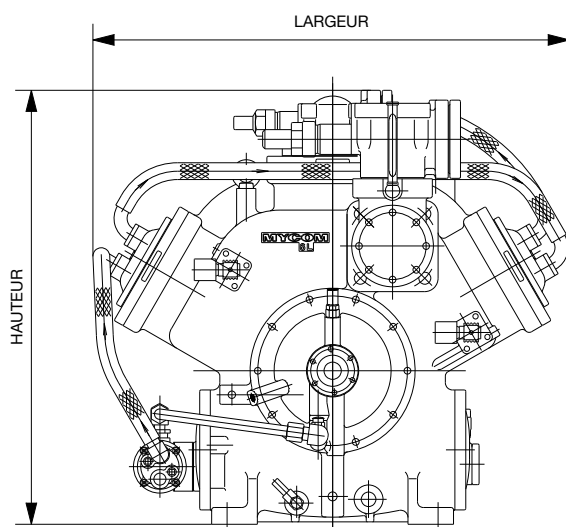

COMPRESSEURS À PISTON

Série - LII

La série L

est adaptée à la gamme de puissance de la série WB et peut être accouplée en direct à un moteur 4 pôles (vitesse maximum de 1750 rpm à 60Hz/ au NH₃) afin de créer de petites et légères unités de compression à grande vitesse. Les compresseurs de la série L permettent un fonctionnement aux HFCs ou au NH₃. La conception de ce compresseur bénéficie du savoir-faire technique de MAYEKAWA. Par exemple, les circuits d'huile pour la régulation de puissance et la lubrification sont incorporés au compresseur, éliminant tout besoin de tuyauterie externe et produisant un design externe soigné et une maintenance plus aisée.

TYPE	POIDS (kg)	LARGEUR (mm)	LONGUEUR (mm)	HAUTEUR (mm)
4L	565	900	875	870
6L	675	1010	1100	885
8L	785	1070	1160	920

* Refrigérant NH₃
T_c = 35°C

DESIGNATION	LIMITE	REMARQUES
Pression de refoulement maximum [barG]	20	
Pression d'aspiration maximum [barG]	5.88 ¹⁾	
Pression d'aspiration minimum [barG]	-0.733	
Pression Design [barG]	14.7	Pd-Ps
Taux de compression maximum [-]	1.46 / 2.6	Bas/Haut
Taux de compression minimum [-]	NH ₃ : ≤ 9	Température de refoulement limitée
Température de refoulement maximum [°C]	NH ₃ : 140	
Température d'aspiration minimum [°C]	-60	
Température d'huile maximum [°C]	50	Sortie du refroidisseur d'huile
Surchauffe à l'aspiration [K]	> 0, ≤ 15	
Température d'entrée d'eau mini/maxi [°C]	15 / 50	Température d'eau des culasses <50
Vitesse de rotation mini/maxi (tpm)	970 / 1750 (1500)	() pour accouplement poulie/courroies