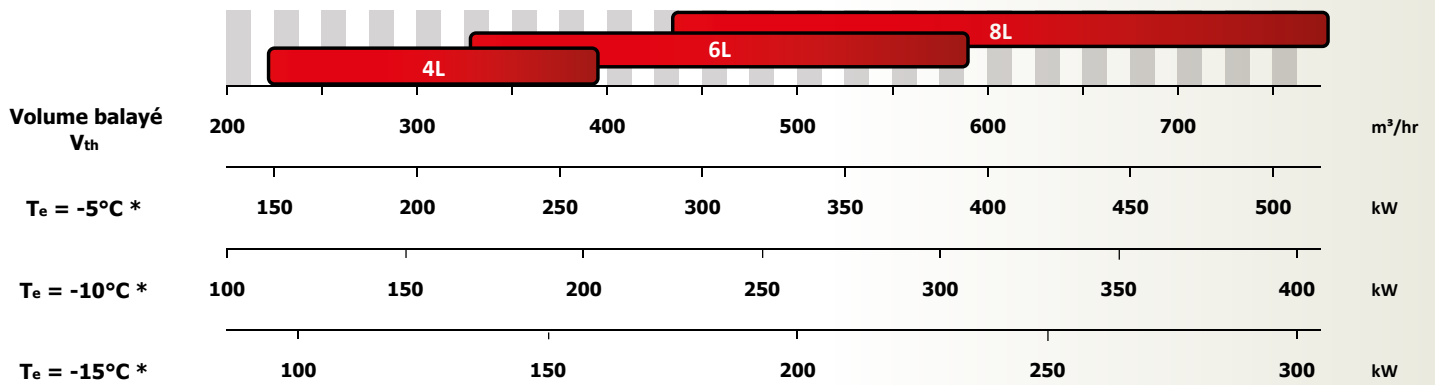

COMPRESSEURS À PISTON

Série - LII

La série L

est adaptée à la gamme de puissance de la série WB et peut être accouplée en direct à un moteur 4 pôles (vitesse maximum de 1750 rpm à 60Hz/ au NH₃) afin de créer de petites et légères unités de compression à grande vitesse. Les compresseurs de la série L permettent un fonctionnement aux HFCs ou au NH₃. La conception de ce compresseur bénéficie du savoir-faire technique de MAYEKAWA. Par exemple, les circuits d'huile pour la régulation de puissance et la lubrification sont incorporés au compresseur, éliminant tout besoin de tuyauterie externe et produisant un design externe soigné et une maintenance plus aisée.

TYPE	POIDS (kg)	LARGEUR (mm)	LONGUEUR (mm)	HAUTEUR (mm)
4L	565	900	875	870
6L	675	1010	1100	885
8L	785	1070	1160	920

* Refrigérant NH₃
T_c = 35°C

DESIGNATION	LIMITE	REMARQUES
Pression de refoulement maximum [barG]	20	
Pression d'aspiration maximum [barG]	5.88 ¹⁾	
Pression d'aspiration minimum [barG]	-0.733	
Pression Design [barG]	14.7	Pd-Ps
Taux de compression maximum [-]	1.46 / 2.6	Bas/Haut
Taux de compression minimum [-]	NH ₃ : ≤ 9	Température de refoulement limitée
Température de refoulement maximum [°C]	NH ₃ : 140	
Température d'aspiration minimum [°C]	-60	
Température d'huile maximum [°C]	50	Sortie du refroidisseur d'huile
Surchauffe à l'aspiration [K]	> 0, ≤ 15	
Température d'entrée d'eau mini/maxi [°C]	15 / 50	Température d'eau des culasses <50
Vitesse de rotation mini/maxi (tpm)	970 / 1750 (1500)	() pour accouplement poulie/courroies