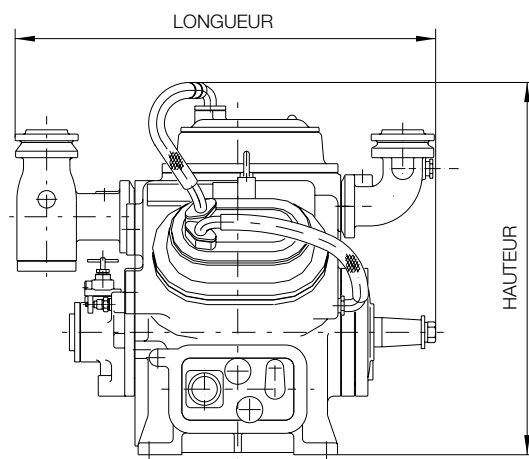

Il est adapté pour les applications de refroidissement, la congélation ou les systèmes de climatisation.

TYPE	POIDS (kg)	LARGEUR (mm)	LONGUEUR (mm)	HAUTEUR (mm)
4WA	580	965	1070	1165
6WA	700	1045	1105	1220
8WA	820	1055	1125	1290