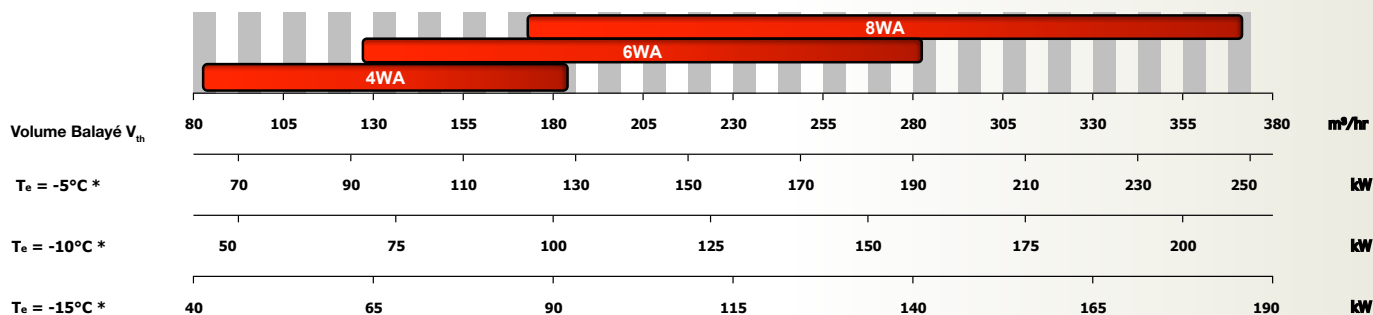

* Réfrigérant NH₃

T_c = 35°C

Designation	Limite	Remarques
Pression de refoulement maximum [barG]	20	Pression design carter Haut: 2,6 Bas: 1,46
Pression d'aspiration maximum [barG]	6	
Pression d'aspiration minimum [barG]	-0.733	
Taux de compression maximum [-]	NH₃ ≤ 9 HFCs ≤ 10	Limité pour la température de refoulement
La température de refoulement maximum [°C]	NH₃ : 140	
La température d'aspiration minimum [°C]	-60	
Température d'huile maximum [°C]	50	Sortie de refroidisseur d'huile
Surchauffe à l'aspiration [K]	> 0, ≤ 20	
Température d'entrée d'eau mini/maxi [°C]	15 / 50	
Vitesse de rotation mini/maxi (rpm)	650/1450	

Arrêt est inclus.

Autres températures sont possibles.