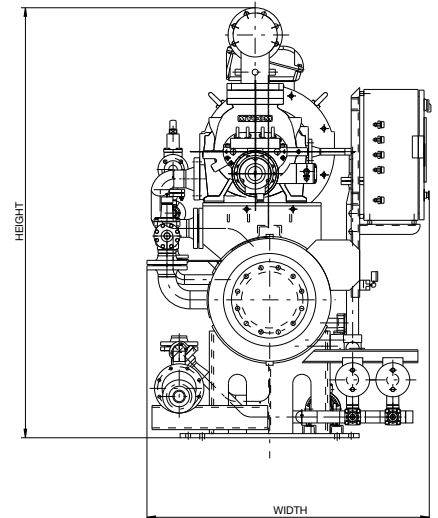

UNIT TYPE	WEIGHT (kg)	WIDTH (mm)	LENGTH (mm)	HEIGHT (mm)
170JS	3650	1500	2700	2130
170JM	3700	1500	2700	2130
170JL	3800	1500	2700	2130
220JS	5900	1900	4010	2550
220JM	6000	1900	4010	2550
220JL	6200	1900	4010	2550
280JS	9600	2200	4800	3600
280JM	10200	2200	4800	3600
280JL	11000	2200	4800	3600