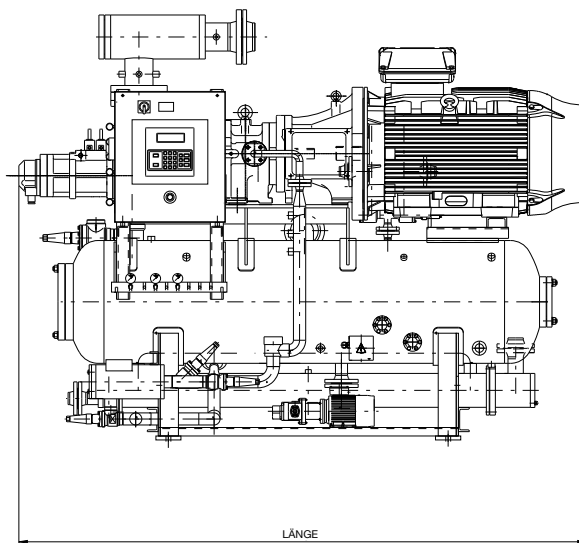

Die J-Serie

mit ihrem innovativen neuen Rotorprofil wird die Kälteindustrie revolutionieren. Dank ihres prämierten Designs und unseres Strebens nach Energieeffizienz übertrifft die Leistungszahl (COP) sogar MAYEKAWAs hohe Standards.

Die neuartige J-Profilkonstruktion erlaubt ein verbessertes Ineinandergreifen des männlichen 5 Nocken und weiblichen 6 Nuten Rotors. Daraus ergibt sich eine hervorragende Leistung.

Die J-Serie arbeitet hauptsächlich mit drei Vi-Werten: 2.50, 3.50 und 5.00. Das Volumenverhältnis passen die J-Kompressoren über die Regelung automatisch an die Betriebsbedingungen an.

Die J-Serie ist effizienter als derzeit auf dem Markt erhältliche Schraubenkompressoren. Das zeigt sich unter einstufigen Betriebsbedingungen mit Economiser, aber auch im Vergleich mit konventionellen zweistufigen Anlagen. Dadurch können Sie Ihre Anlagenauslegung einfacher, platzsparender und kosteneffizienter gestalten.

TYP	GEWICHT (kg)	BREITE (mm)	LÄNGE (mm)	HÖHE (mm)
170JS	3250	1500	2820	2145
170JM	3500	1500	2750	2145
170JL	3600	1500	2690	2145
220JS	6000	1600	4010	2700
220JM	6400	1600	4010	2700
220JL	6600	1600	4010	2700
280JS	10600	2100	5000	3000
280JM	11200	2100	5000	3000
280JL	12000	2100	5000	3000