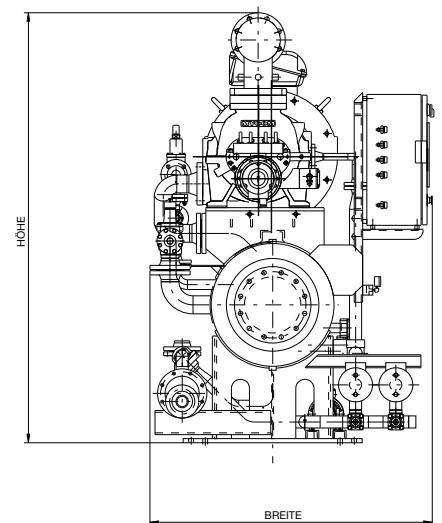

Die J-Serie

mit ihrem innovativen neuen Rotorprofil wird die Kälteindustrie revolutionieren. Dank ihres prämierten Designs und unseres Strebens nach Energieeffizienz übertrifft die Leistungszahl (COP) sogar MAYEKAWAs hohe Standards.

Die neuartige J-Profilkonstruktion erlaubt ein verbessertes Ineinandergreifen des männlichen 5 Nocken und weiblichen 6 Nuten Rotors. Daraus ergibt sich eine hervorragende Leistung.

Die J-Serie arbeitet hauptsächlich mit drei Vi-Werten: 2.50, 3.50 und 5.00. Das Volumenverhältnis passen die J-Kompressoren über die Regelung automatisch an die Betriebsbedingungen an.

Die J-Serie ist effizienter als derzeit auf dem Markt erhältliche Schraubenkompressoren. Das zeigt sich unter einstufigen Betriebsbedingungen mit Economiser, aber auch im Vergleich mit konventionellen zweistufigen Anlagen. Dadurch können Sie Ihre Anlagenauslegung einfacher, platzsparender und kosteneffizienter gestalten.

TYP	GEWICHT (kg)	BREITE (mm)	LÄNGE (mm)	HÖHE (mm)
170JS	3250	1500	2820	2145
170JM	3500	1500	2750	2145
170JL	3600	1500	2690	2145
220JS	6000	1600	4010	2700
220JM	6400	1600	4010	2700
220JL	6600	1600	4010	2700
280JS	10600	2100	5000	3000
280JM	11200	2100	5000	3000
280JL	12000	2100	5000	3000