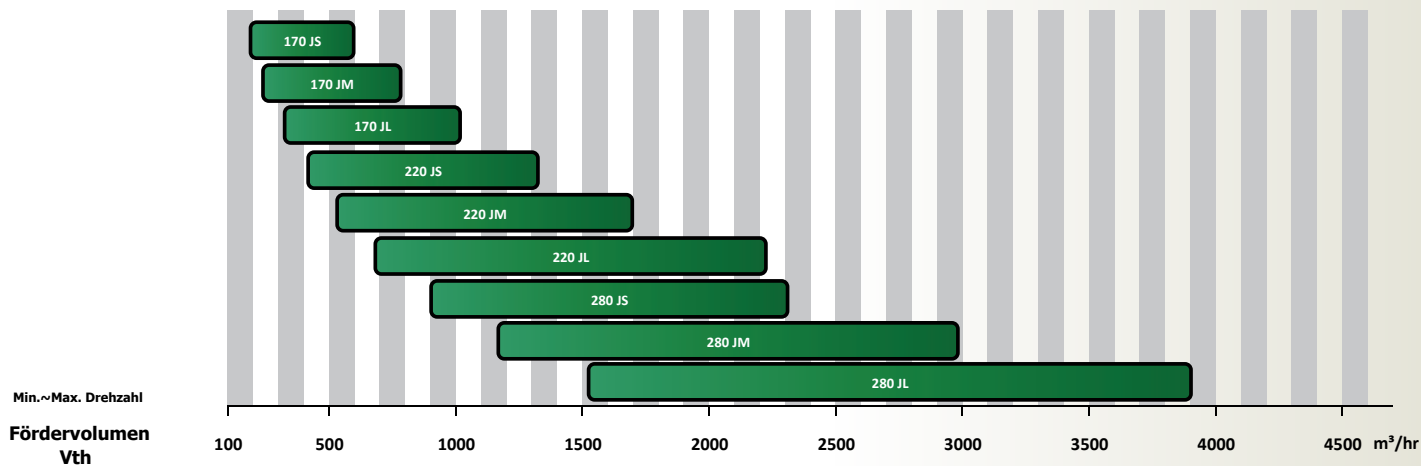

170J			220J			280J		
		S	M	L	S	M	L	S	M	L
Kältemittel		NH3, HFC, CO2 and HC								
Gewicht Verdichter	kg	685	715	760	1255	1315	1385	2285	2435	2585
Min. Drehzahl	rpm	1450								
Max. Drehzahl	rpm	4500						3600		
Fördervolumen @2950rpm	m³/h	390	506	659	856	1113	1447	1886	2450	3190
Auslegungsdruck	barÜ	35								
Max. Saugdruck	barÜ	10								
Min. Saugdruck	barÜ	-0,8								
Max. Verdichtungsdruck	barÜ	32								
Leistungsstufen		S Typ und M Typ: 25% to 100% / L Typ: 30% to 100%								
Vi-Schrittsteuerung		Standard: 2.5 to 5.0								
Min. saugseitige Temperatur	°C	-50								
Max. Verdichtungsendtemperatu	°C	100								
Integriertes Saugrückschlagventil	-	o			o			x		
Integriertes Magnetventil	-	o			o			x