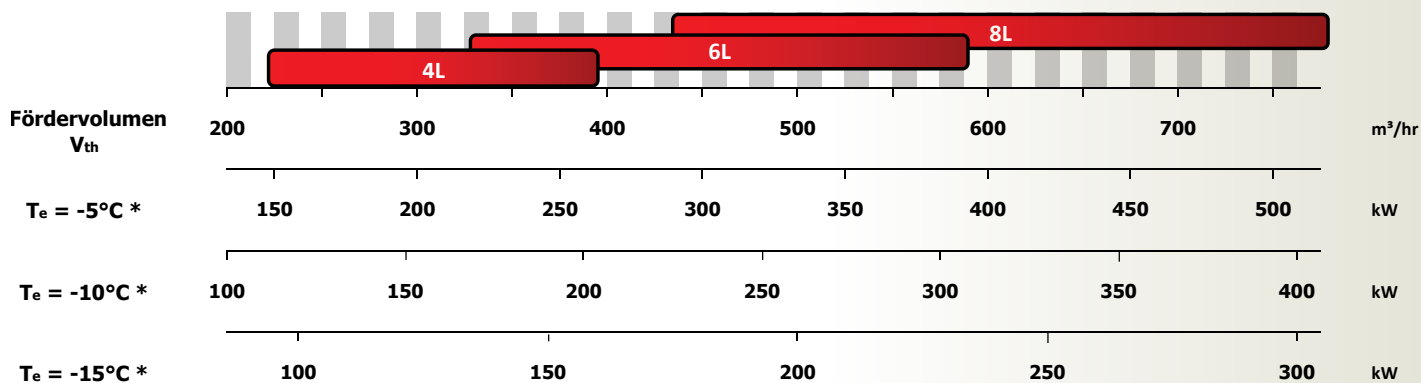

TYP	GEWICHT (kg)	BREITE	LÄNGE	HÖHE
4L	565	900	875	870
6L	675	1010	1100	885
8L	785	1070	1160	920

BETRIEBSPARAMETER	GRENZWERT	ANMERKUNGEN
Max. Verdichtungsdruck [barÜ]	20	Pd
Max. Saugdruck [barÜ]	5,88 <sup>1)</sup>	Ps max.
Min. Saugdruck [barÜ]	-0,733	Ps min.
Max. Differenzdruck [barÜ]	14,7	Pd-Ps
Auslegungsdruck [barÜ]	14,6 / 26	Nieder/Hoch
Max. Verdichtungsgrad [-]	$\text{NH}_3: \leq 9$	Beschränkt durch Verdichtungsendtemperatur
Max. Verdichtungsendtemperatur [°C]	$\text{NH}_3: 140$	
Min. saugseitige Temperatur [°C]	-60	
Max. Öltemperatur [°C]	50	Auslass aus dem Ölkühler
Saugseitige Überhitzung [K]	$> 0, \leq 15$	
Min./max. Vorlauftemperatur des Kühlwassers [°C]	15 / 50	Wassertemperatur für Zylinderkopfdeckel $\leq 50$
Min./max. Drehzahl (rpm)	970 / 1750 (1500)	( ) in Einheit mit Keilriemenantrieb