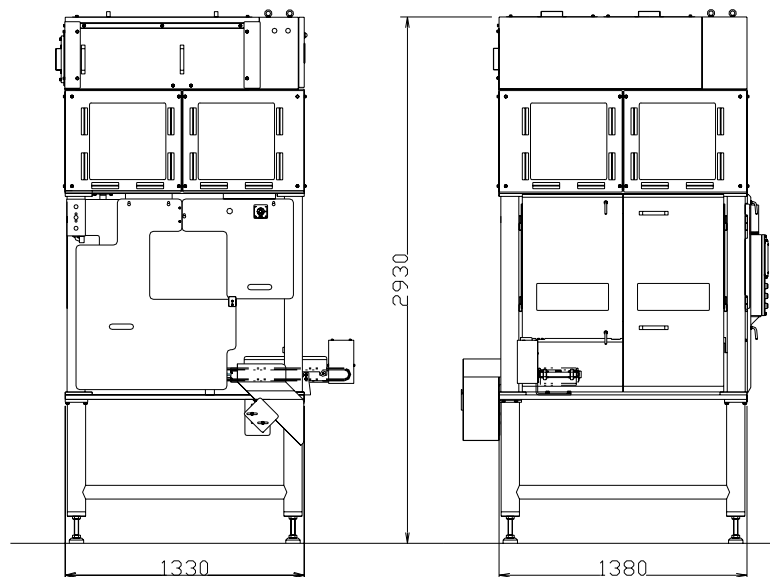

REFERENZZEICHNUNG - TORIDAS

REFERENZZEICHNUNG - TAKIDAS

Anmerkung: o.g. Spezifikationen können sich ohne Ankündigung ändern.

Spezifikationen

TORIDAS	
Kapazität	Max. 1.000 Keulen/Std.*1
Anwendung	Hühnerkeulen (250-550g)
Dimensionen	1.380 x 1.330 x 2.930 (mm) (Länge x Breite x Höhe)
Leistung	3~200V 20A 5kW 7kVA
Luft	400L/min 6 barÜ
Wasser	0,5L/min 1,5 barÜ
Optionen	Automatisches Ladesystem

TAKIDAS	
Kapazität	Max. 700 Keulen/Std.*1
Anwendung	Putenkeulen (700-2.800g ²)
Dimensionen	1.770 x 1.580 x 2.550 (mm) (Länge x Breite x Höhe)
Leistung	3~200V 30A 8kW 10kVA
Luft	500L/min 6 barÜ
Optionen	Automatisches Ladesystem