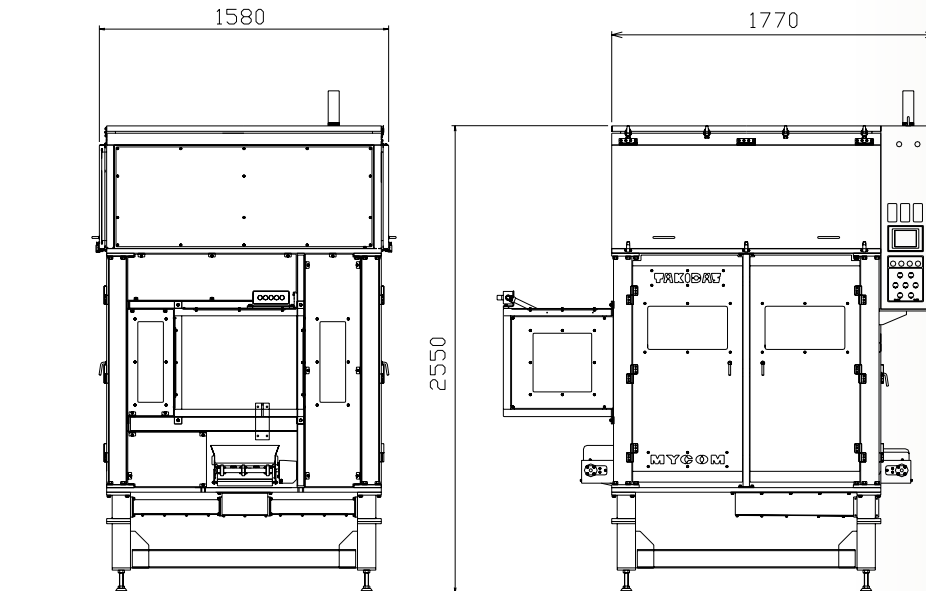

REFERENZZEICHNUNG - TORIDAS

REFERENZZEICHNUNG - TAKIDAS

Anmerkung: o.g. Spezifikationen können sich ohne Ankündigung ändern.

Spezifikationen

TORIDAS	
Kapazität	Max. 1.000 Keulen/Std.*1
Anwendung	Hühnerkeulen (250-550g)
Dimensionen	1.380 x 1.330 x 2.930 (mm) (Länge x Breite x Höhe)
Leistung	3~200V 20A 5kW 7kVA
Luft	400L/min 6 barÜ
Wasser	0,5L/min 1,5 barÜ
Optionen	Automatisches Ladesystem

TAKIDAS	
Kapazität	Max. 700 Keulen/Std.*1
Anwendung	Putenkeulen (700-2.800g ²)
Dimensionen	1.770 x 1.580 x 2.550 (mm) (Länge x Breite x Höhe)
Leistung	3~200V 30A 8kW 10kVA
Luft	500L/min 6 barÜ
Optionen	Automatisches Ladesystem